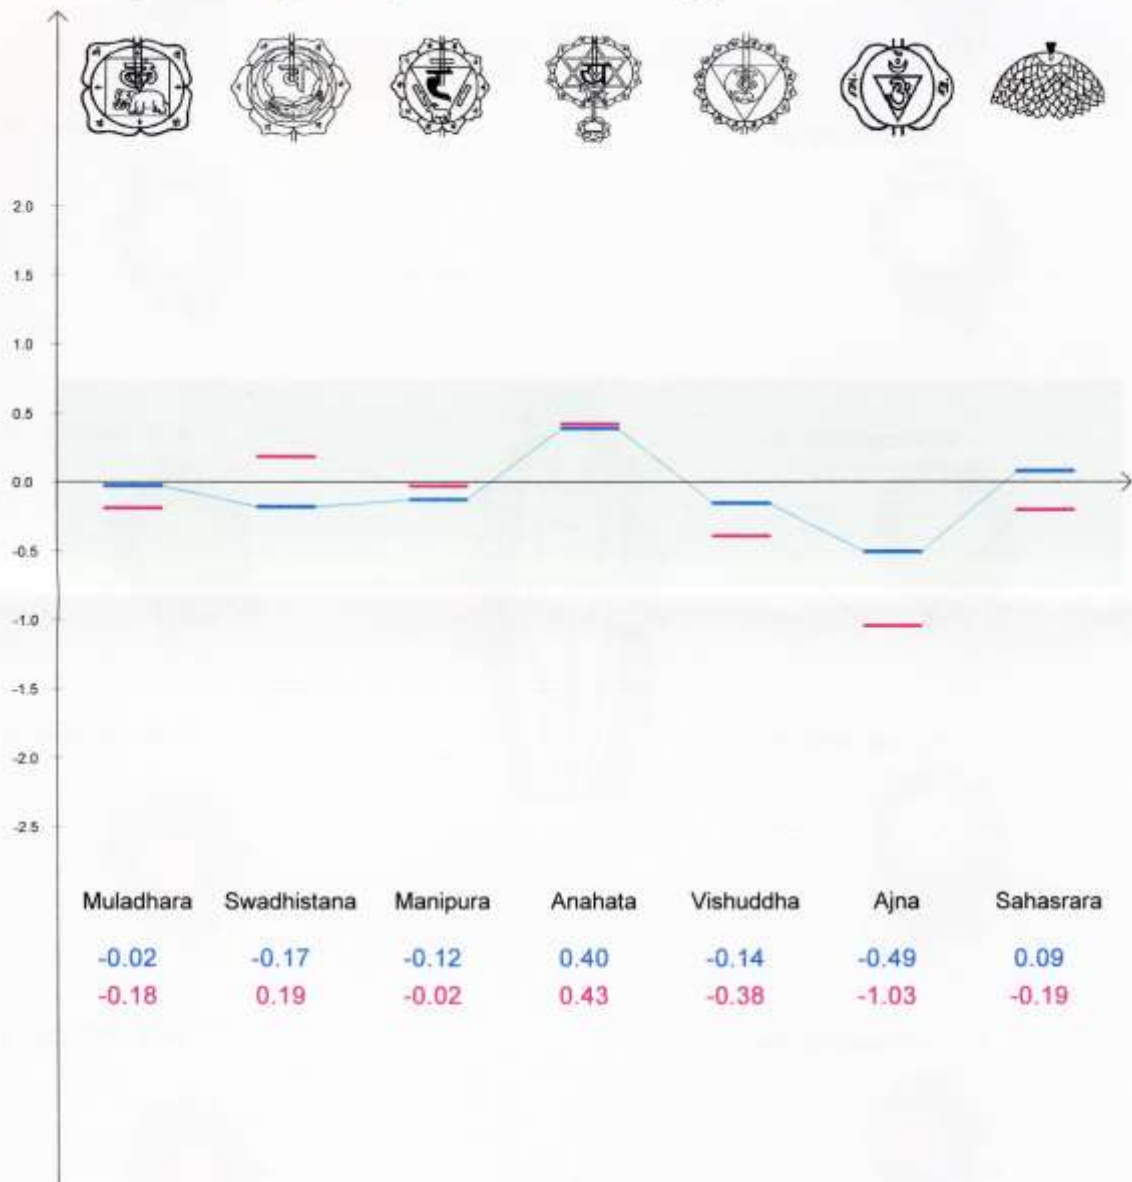

Oseba: SONJA

NAME: <Sonja>
Year of birth: 1939
kirlian kamera PEL-KO
28.03.2002 01:04

1L 28.03.2002 00:33

2L 28.03.2002 00:33

3L 28.03.2002 00:33

4L 28.03.2002 00:33

5L 28.03.2002 00:33

1R 28.03.2002 00:33

2R 28.03.2002 00:33

3R 28.03.2002 00:33

4R 28.03.2002 00:33

5R 28.03.2002 00:33

Primerjava čaker pred in po kristalnem bioenergijskem krožniku

● Sonja 1955 ● Sonja 2

Oseba : ROBERT

Pred uporabo kristalnega bioenergjskega krožnika