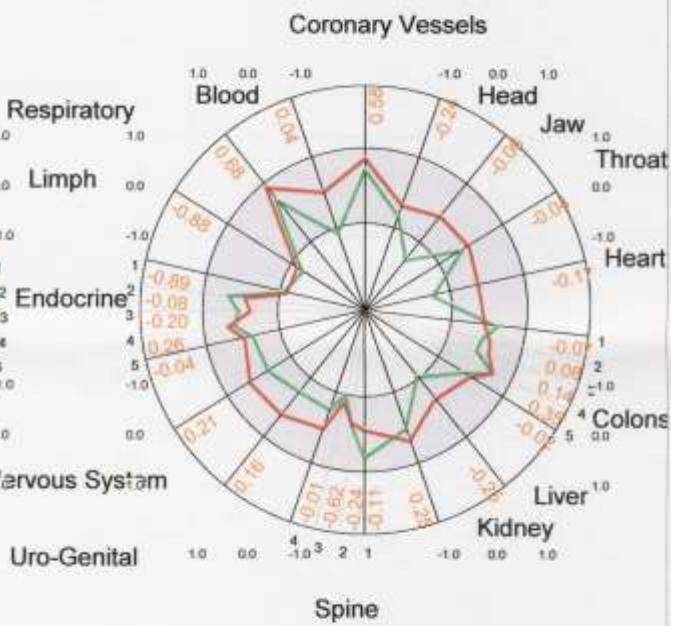

NAME: <Robert 1971>
Year of birth: 0
kirlian kamera PEL-KO
28.03.2002 01:15

Po uporabi kristalnega bioenergijskega krožnika

NAME: <Robert 2>
Year of birth: 0
kirlan kamera PEL-KO
28.03.2002 01:13

Primerjava čaker pred in po kristalnem bioenergijskem krožniku

● Robert 1971 ● Robert 2

DIAGRAM

LEFT RIGHT

Integer S = 0.081

Integer S = -0.045

- Endocrine
- 1 System
 - 2 Pineal Gland
 - 3 Pituitary Gland
 - 4 Hypothalamus
 - 5 Tharoid Gland

- Spine
- 1 Cervical
 - 2 Dorsal
 - 3 Lumbar
 - 4 Sacral