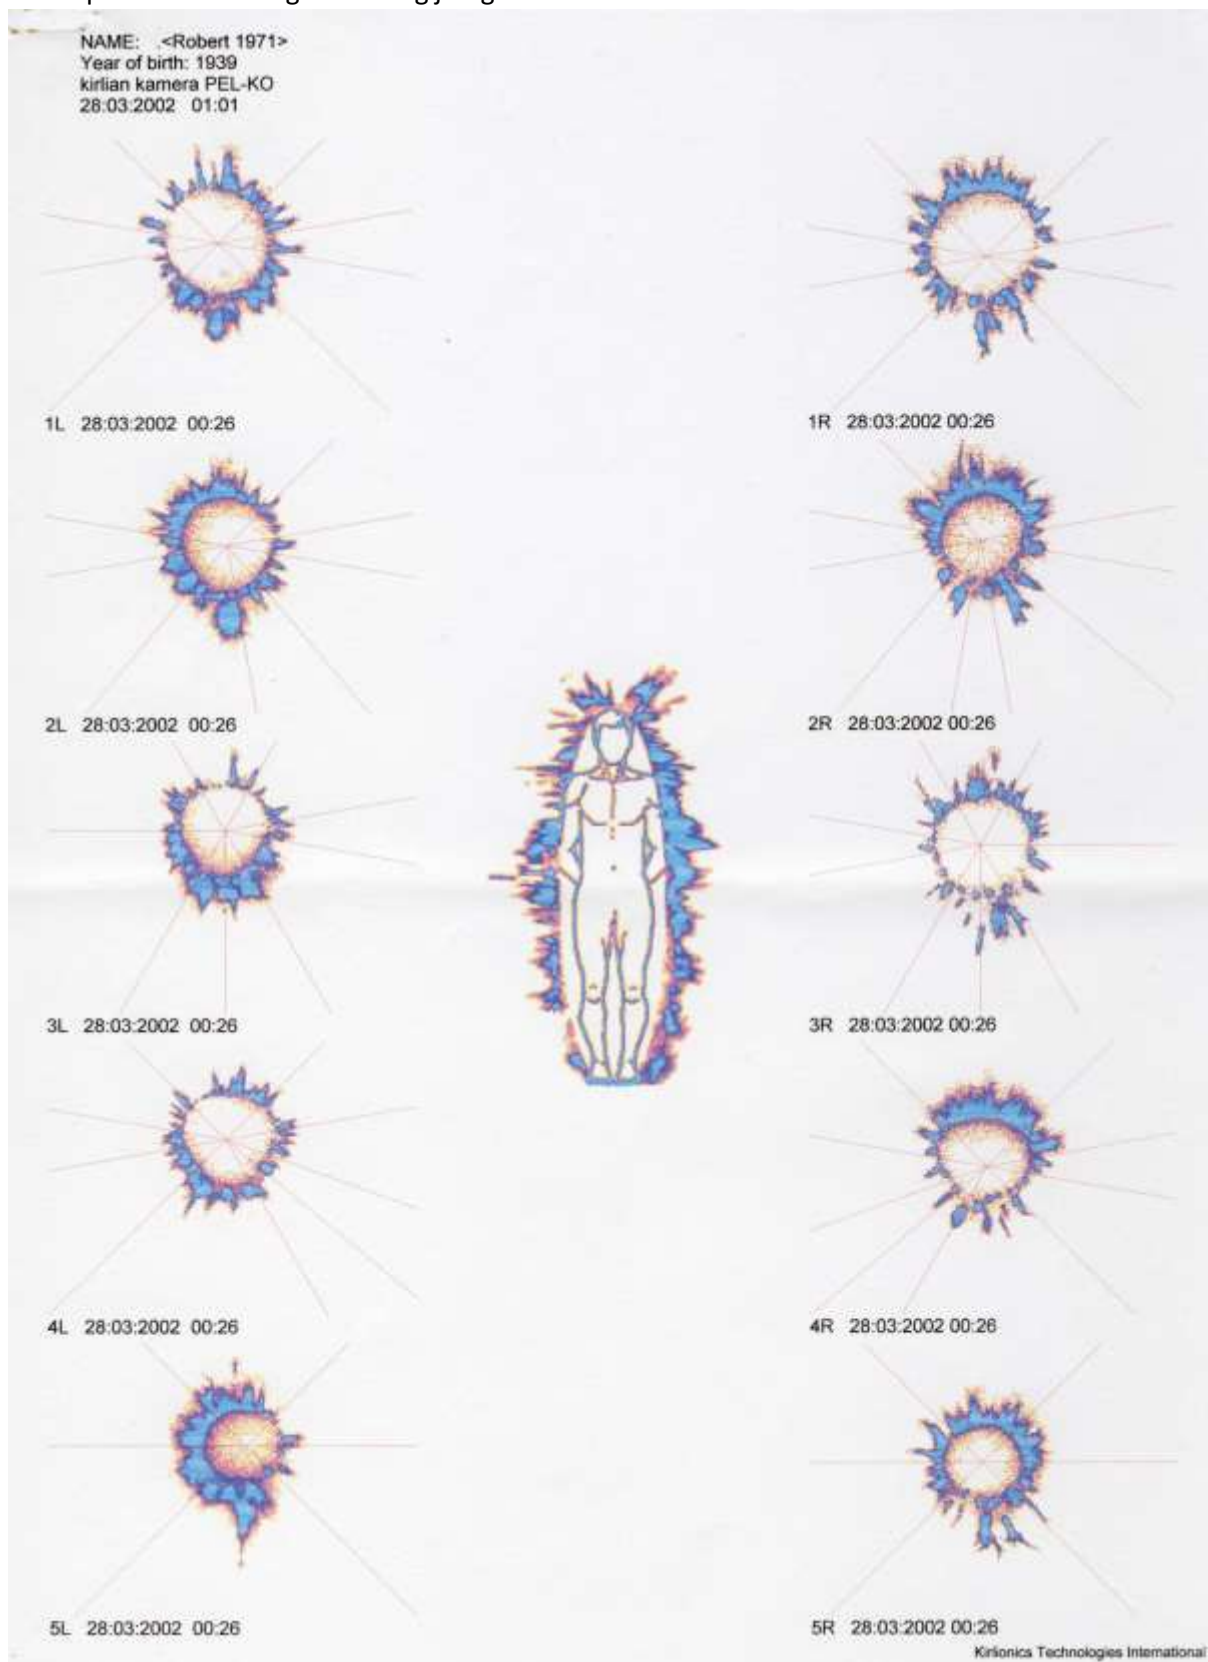

2R 28.03.2002 00:33

3R 28.03.2002 00:33

4R 28.03.2002 00:33

5R 28.03.2002 00:33

Primerjava čaker pred in po kristalnem bioenergijskem krožniku

● Sonja 1955 ● Sonja 2

Oseba : ROBERT

Pred uporabo kristalnega bioenergjskega krožnika

● Robert 1971 ● Robert 2

DIAGRAM

LEFT RIGHT

Integer S = 0.081

Integer S = -0.045

- Endocrine
- 1 System
 - 2 Pineal Gland
 - 3 Pituitary Gland
 - 4 Hypothalamus
 - 5 Tharoid Gland

- Spine
- 1 Cervical
 - 2 Dorsal
 - 3 Lumbar
 - 4 Sacral

- Left Colons
- 1 Transverse
 - 2 Descending
 - 3 Sigmoid
 - 4 Rectum
 - 5 Ileum

- Right Colons
- 1 Transverse
 - 2 Ascending
 - 3 Appendix
 - 4 Cecum
 - 5 Duodenum

Oseba: JANEZ

Primerjava čaker pred in po kristalnem bioenergijskem krožniku