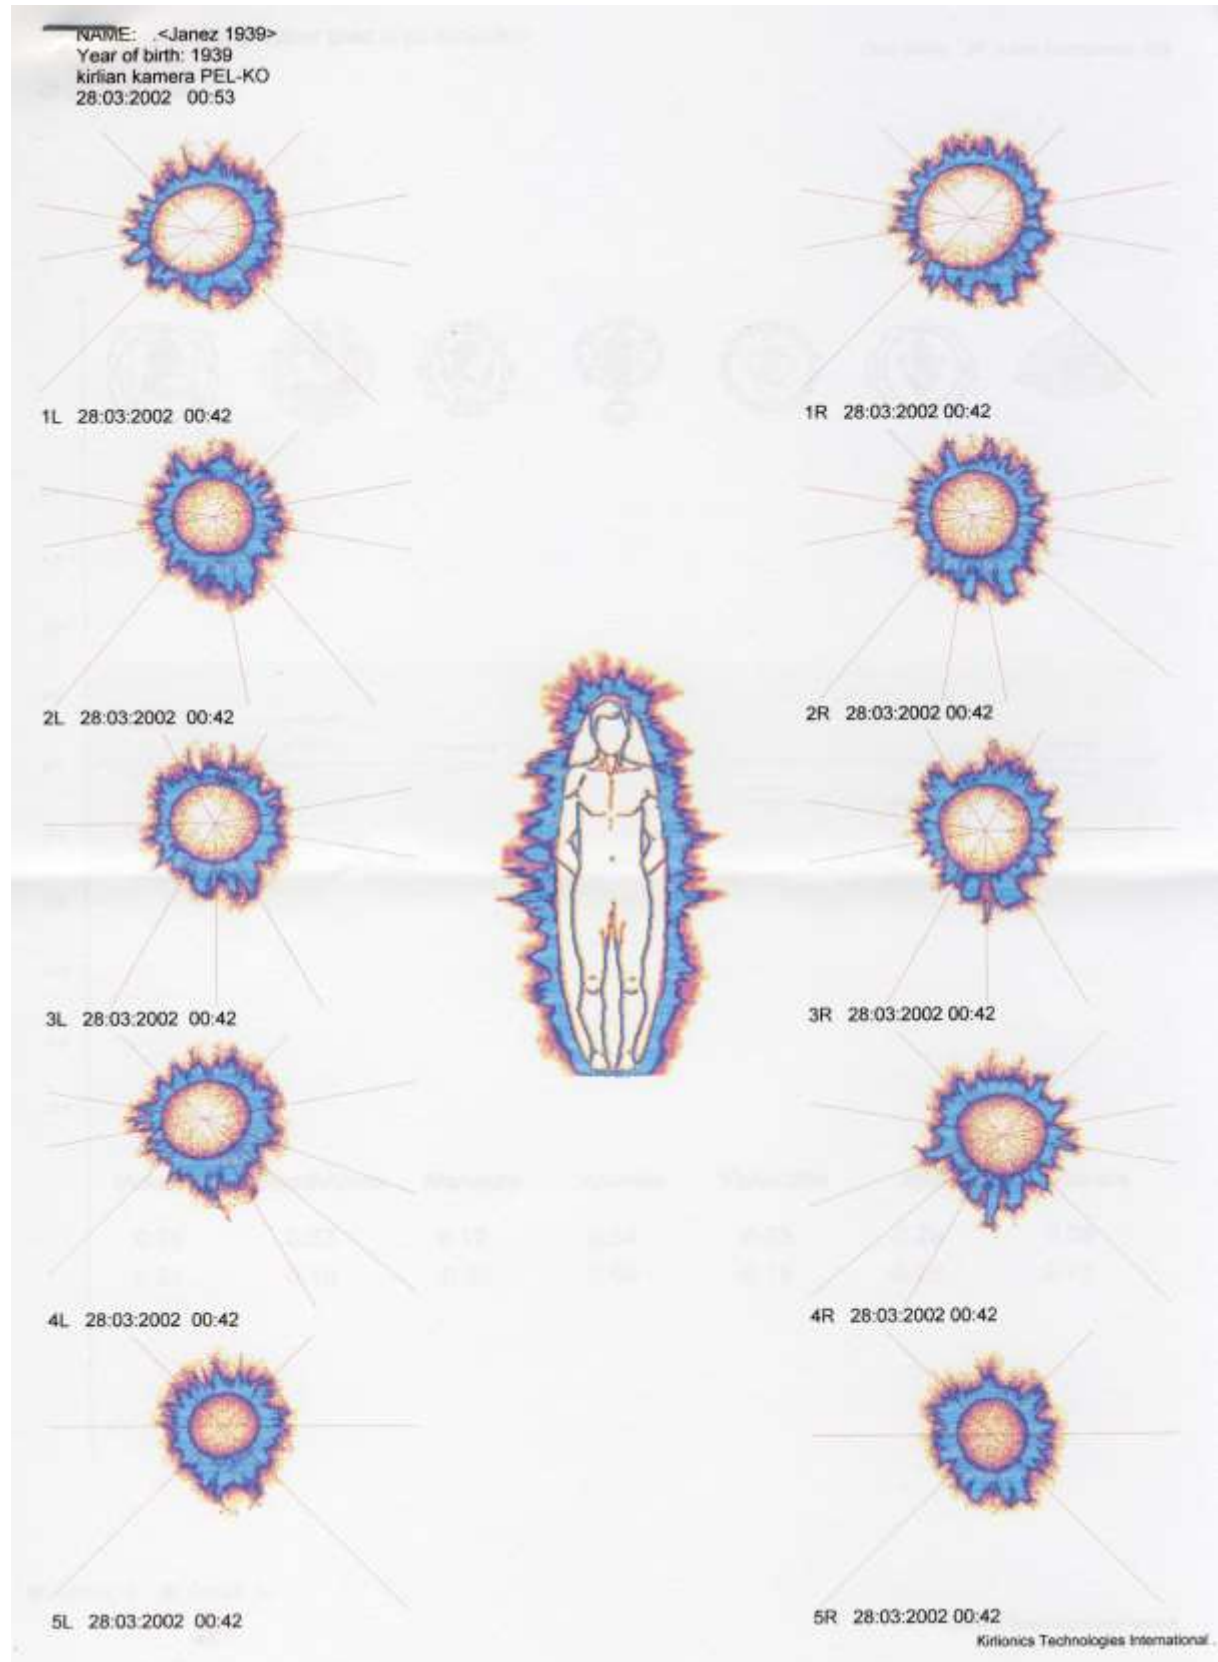

● Robert 1971 ● Robert 2

DIAGRAM

LEFT RIGHT

Integer S = 0.081

Integer S = -0.045

- Endocrine
- 1 System
 - 2 Pineal Gland
 - 3 Pituitary Gland
 - 4 Hypothalamus
 - 5 Tharoid Gland

- Spine
- 1 Cervical
 - 2 Dorsal
 - 3 Lumbar
 - 4 Sacral

- Left Colons
- 1 Transverse
 - 2 Descending
 - 3 Sigmoid
 - 4 Rectum
 - 5 Ileum

- Right Colons
- 1 Transverse
 - 2 Ascending
 - 3 Appendix
 - 4 Cecum
 - 5 Duodenum

Oseba: JANEZ

Primerjava čaker pred in po kristalnem bioenergijskem krožniku