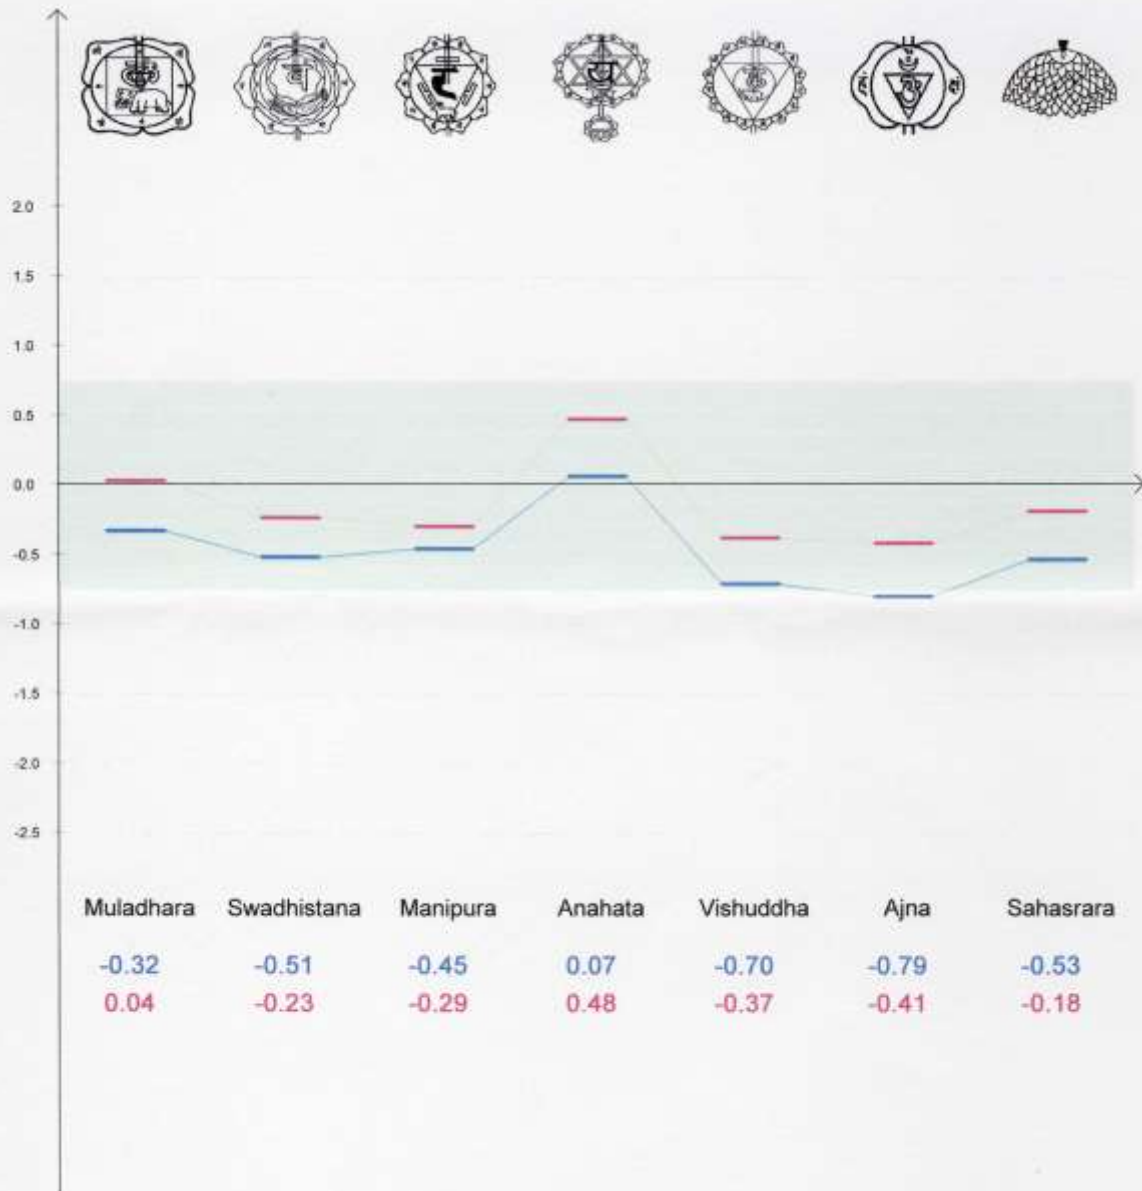

NAME: <Robert 1971>
Year of birth: 0
kirlian kamera PEL-KO
28.03.2002 01:15

Po uporabi kristalnega bioenergijskega krožnika

NAME: <Robert 2>
Year of birth: 0
kirlan kamera PEL-KO
28.03.2002 01:13

Primerjava čaker pred in po kristalnem bioenergijskem krožniku

● Robert 1971 ● Robert 2

DIAGRAM

LEFT RIGHT

Integer S = 0.081

Integer S = -0.045

- Endocrine
- 1 System
 - 2 Pineal Gland
 - 3 Pituitary Gland
 - 4 Hypothalamus
 - 5 Tharoid Gland

- Spine
- 1 Cervical
 - 2 Dorsal
 - 3 Lumbar
 - 4 Sacral