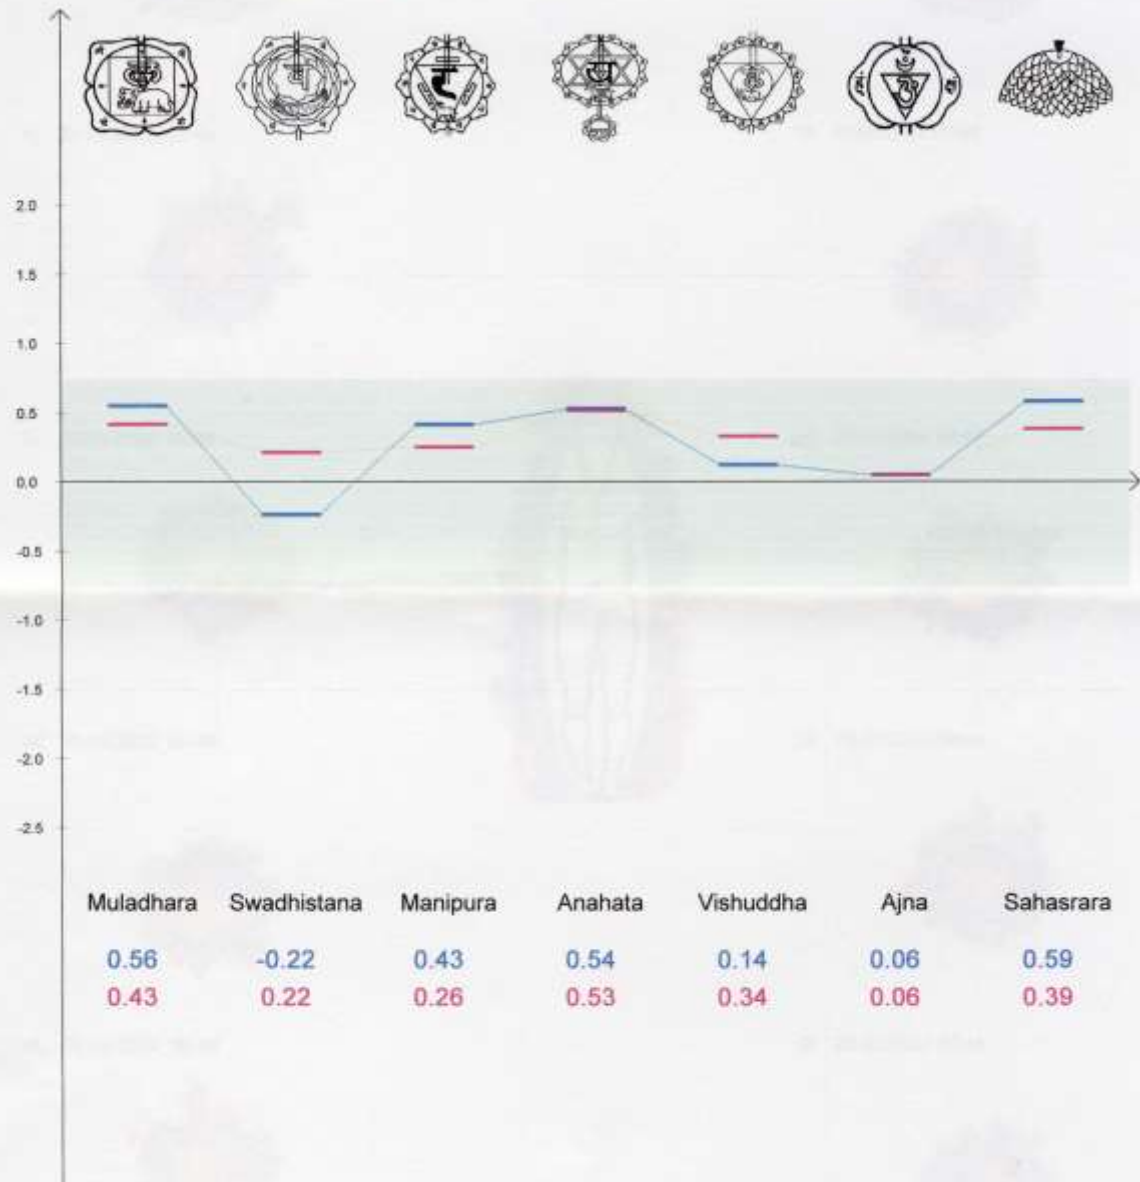

● Janez 4 ● Janez 42

Oseba: FREDI

NAME: <FredI 1966>
Year of birth: 1939
kirlan kamera PEL-KO
28-03-2002 00:56

1L 28-03-2002 00:46

1R 28-03-2002 00:46

2L 28-03-2002 00:46

2R 28-03-2002 00:46

3L 28-03-2002 00:46

3R 28-03-2002 00:46

4L 28-03-2002 00:46

4R 28-03-2002 00:46

5L 28-03-2002 00:46

5R 28-03-2002 00:46

Primerjava čaker pred in po kristalnem bioenergijskem krožniku

● Fredl 1966 ● Fredl 2

Oseba: MITJA

Primerjava čaker pred in po kristalnem bioenergijskem krožniku

● Mitja 1977 ● Mitja 2

Oseba: KRISTINA

Primerjava čaker pred in po kristalnem bioenergijskem krožniku

● Kristina 1933 ● Kristina 2