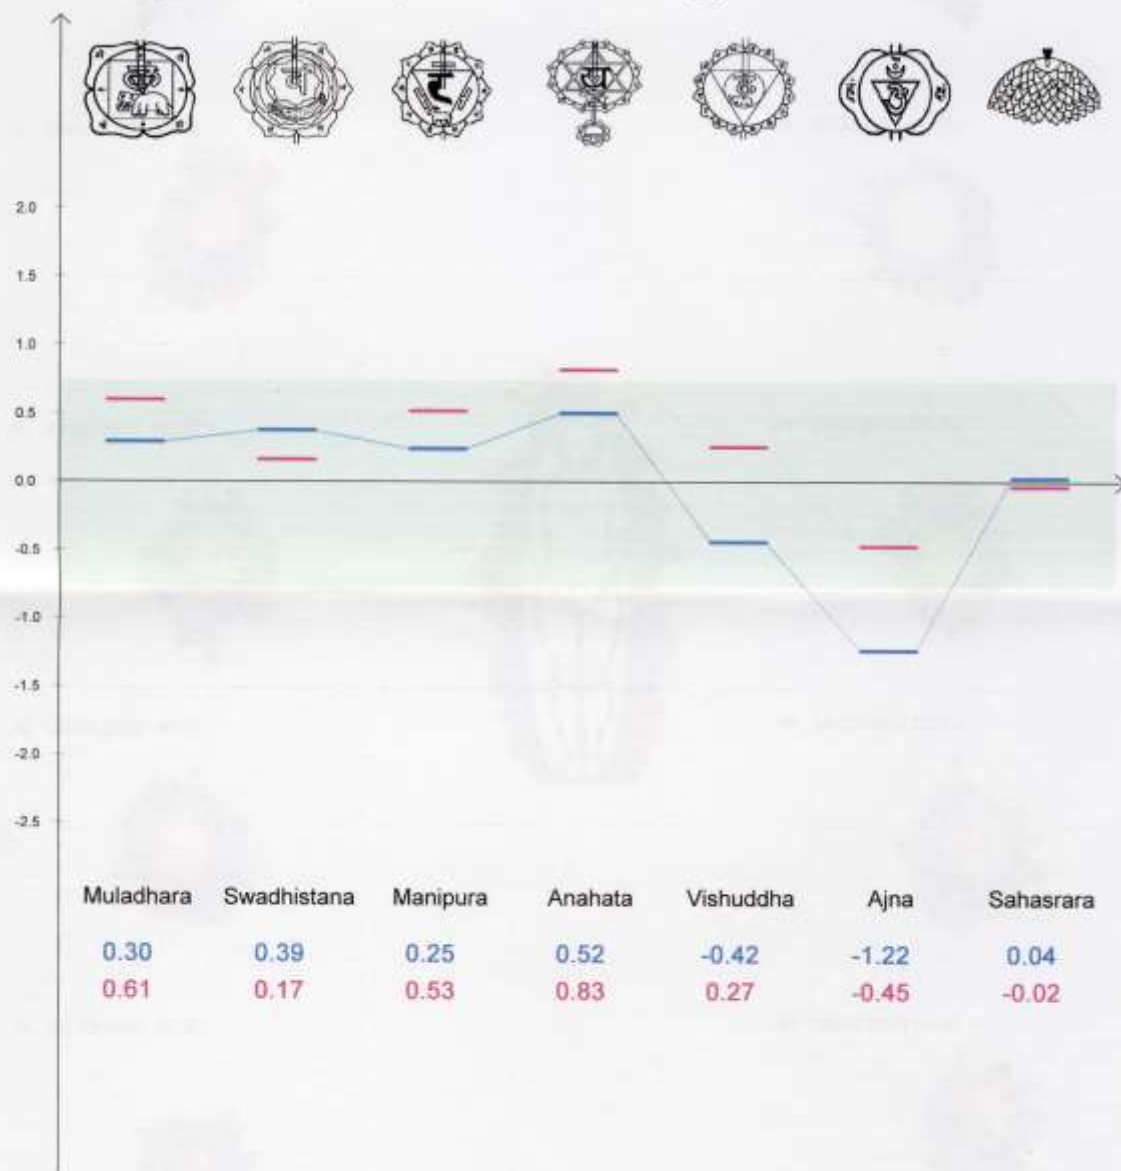

● Janez 4 ● Janez 42

Oseba: FREDI

NAME: <FredI 1966>
Year of birth: 1939
kirlan kamera PEL-KO
28-03-2002 00:56

1L 28-03-2002 00:46

1R 28-03-2002 00:46

2L 28-03-2002 00:46

2R 28-03-2002 00:46

3L 28-03-2002 00:46

Primerjava čaker pred in po kristalnem bioenergijskem krožniku

● Mitja 1977 ● Mitja 2

Oseba: KRISTINA

Primerjava čaker pred in po kristalnem bioenergijskem krožniku

● Kristina 1933 ● Kristina 2