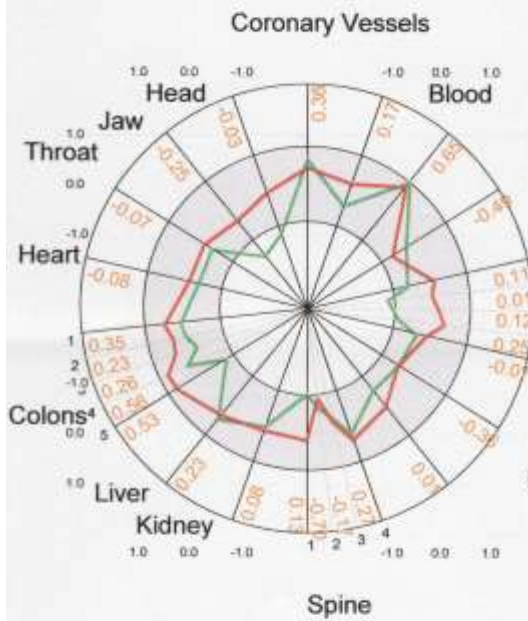

NAME: <Robert 1971>
Year of birth: 0
kirlian kamera PEL-KO
28.03.2002 01:15

Po uporabi kristalnega bioenergijskega krožnika

NAME: <Robert 2>
Year of birth: 0
kirlan kamera PEL-KO
28.03.2002 01:13

Primerjava čaker pred in po kristalnem bioenergijskem krožniku

● Robert 1971 ● Robert 2

DIAGRAM

LEFT RIGHT

Integer S = 0.081

Integer S = -0.045

- Endocrine
- 1 System
 - 2 Pineal Gland
 - 3 Pituitary Gland
 - 4 Hypothalamus
 - 5 Tharoid Gland

- Spine
- 1 Cervical
 - 2 Dorsal
 - 3 Lumbar
 - 4 Sacral