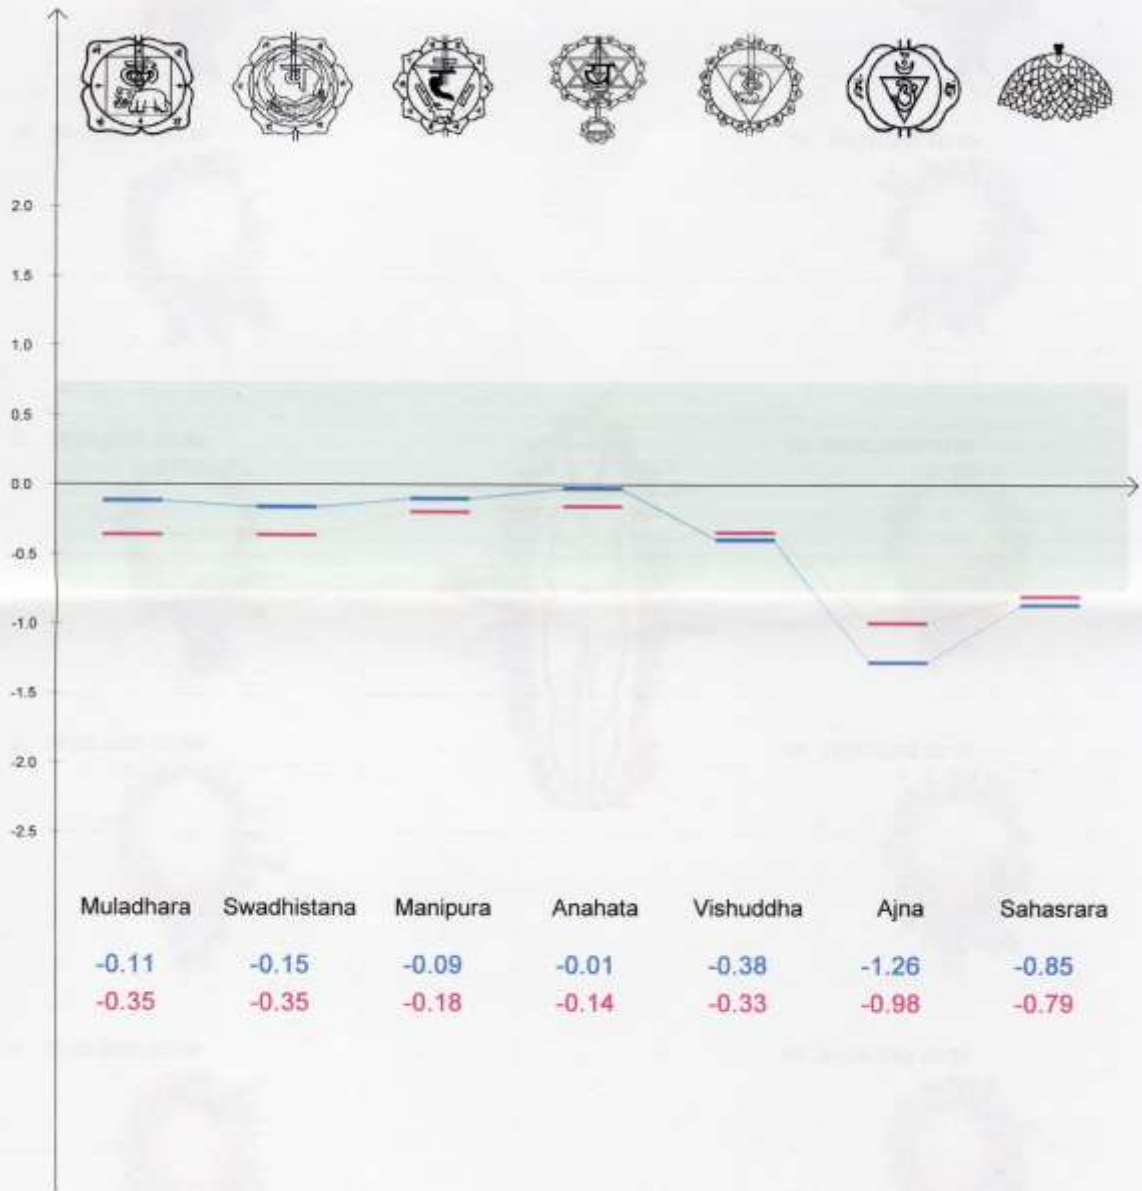

● Janez 4 ● Janez 42

Oseba: FREDI

NAME: <FredI 1966>
Year of birth: 1939
kirlan kamera PEL-KO
28-03-2002 00:56

1L 28-03-2002 00:46

1R 28-03-2002 00:46

2L 28-03-2002 00:46

2R 28-03-2002 00:46

3L 28-03-2002 00:46

3R 28-03-2002 00:46

4L 28-03-2002 00:46

4R 28-03-2002 00:46

5L 28-03-2002 00:46

5R 28-03-2002 00:46

Primerjava čaker pred in po kristalnem bioenergijskem krožniku

● Fredl 1966 ● Fredl 2

Oseba: MITJA

Primerjava čaker pred in po kristalnem bioenergijskem krožniku

● Mitja 1977 ● Mitja 2

Oseba: KRISTINA

Primerjava čaker pred in po kristalnem bioenergijskem krožniku

● Kristina 1933 ● Kristina 2